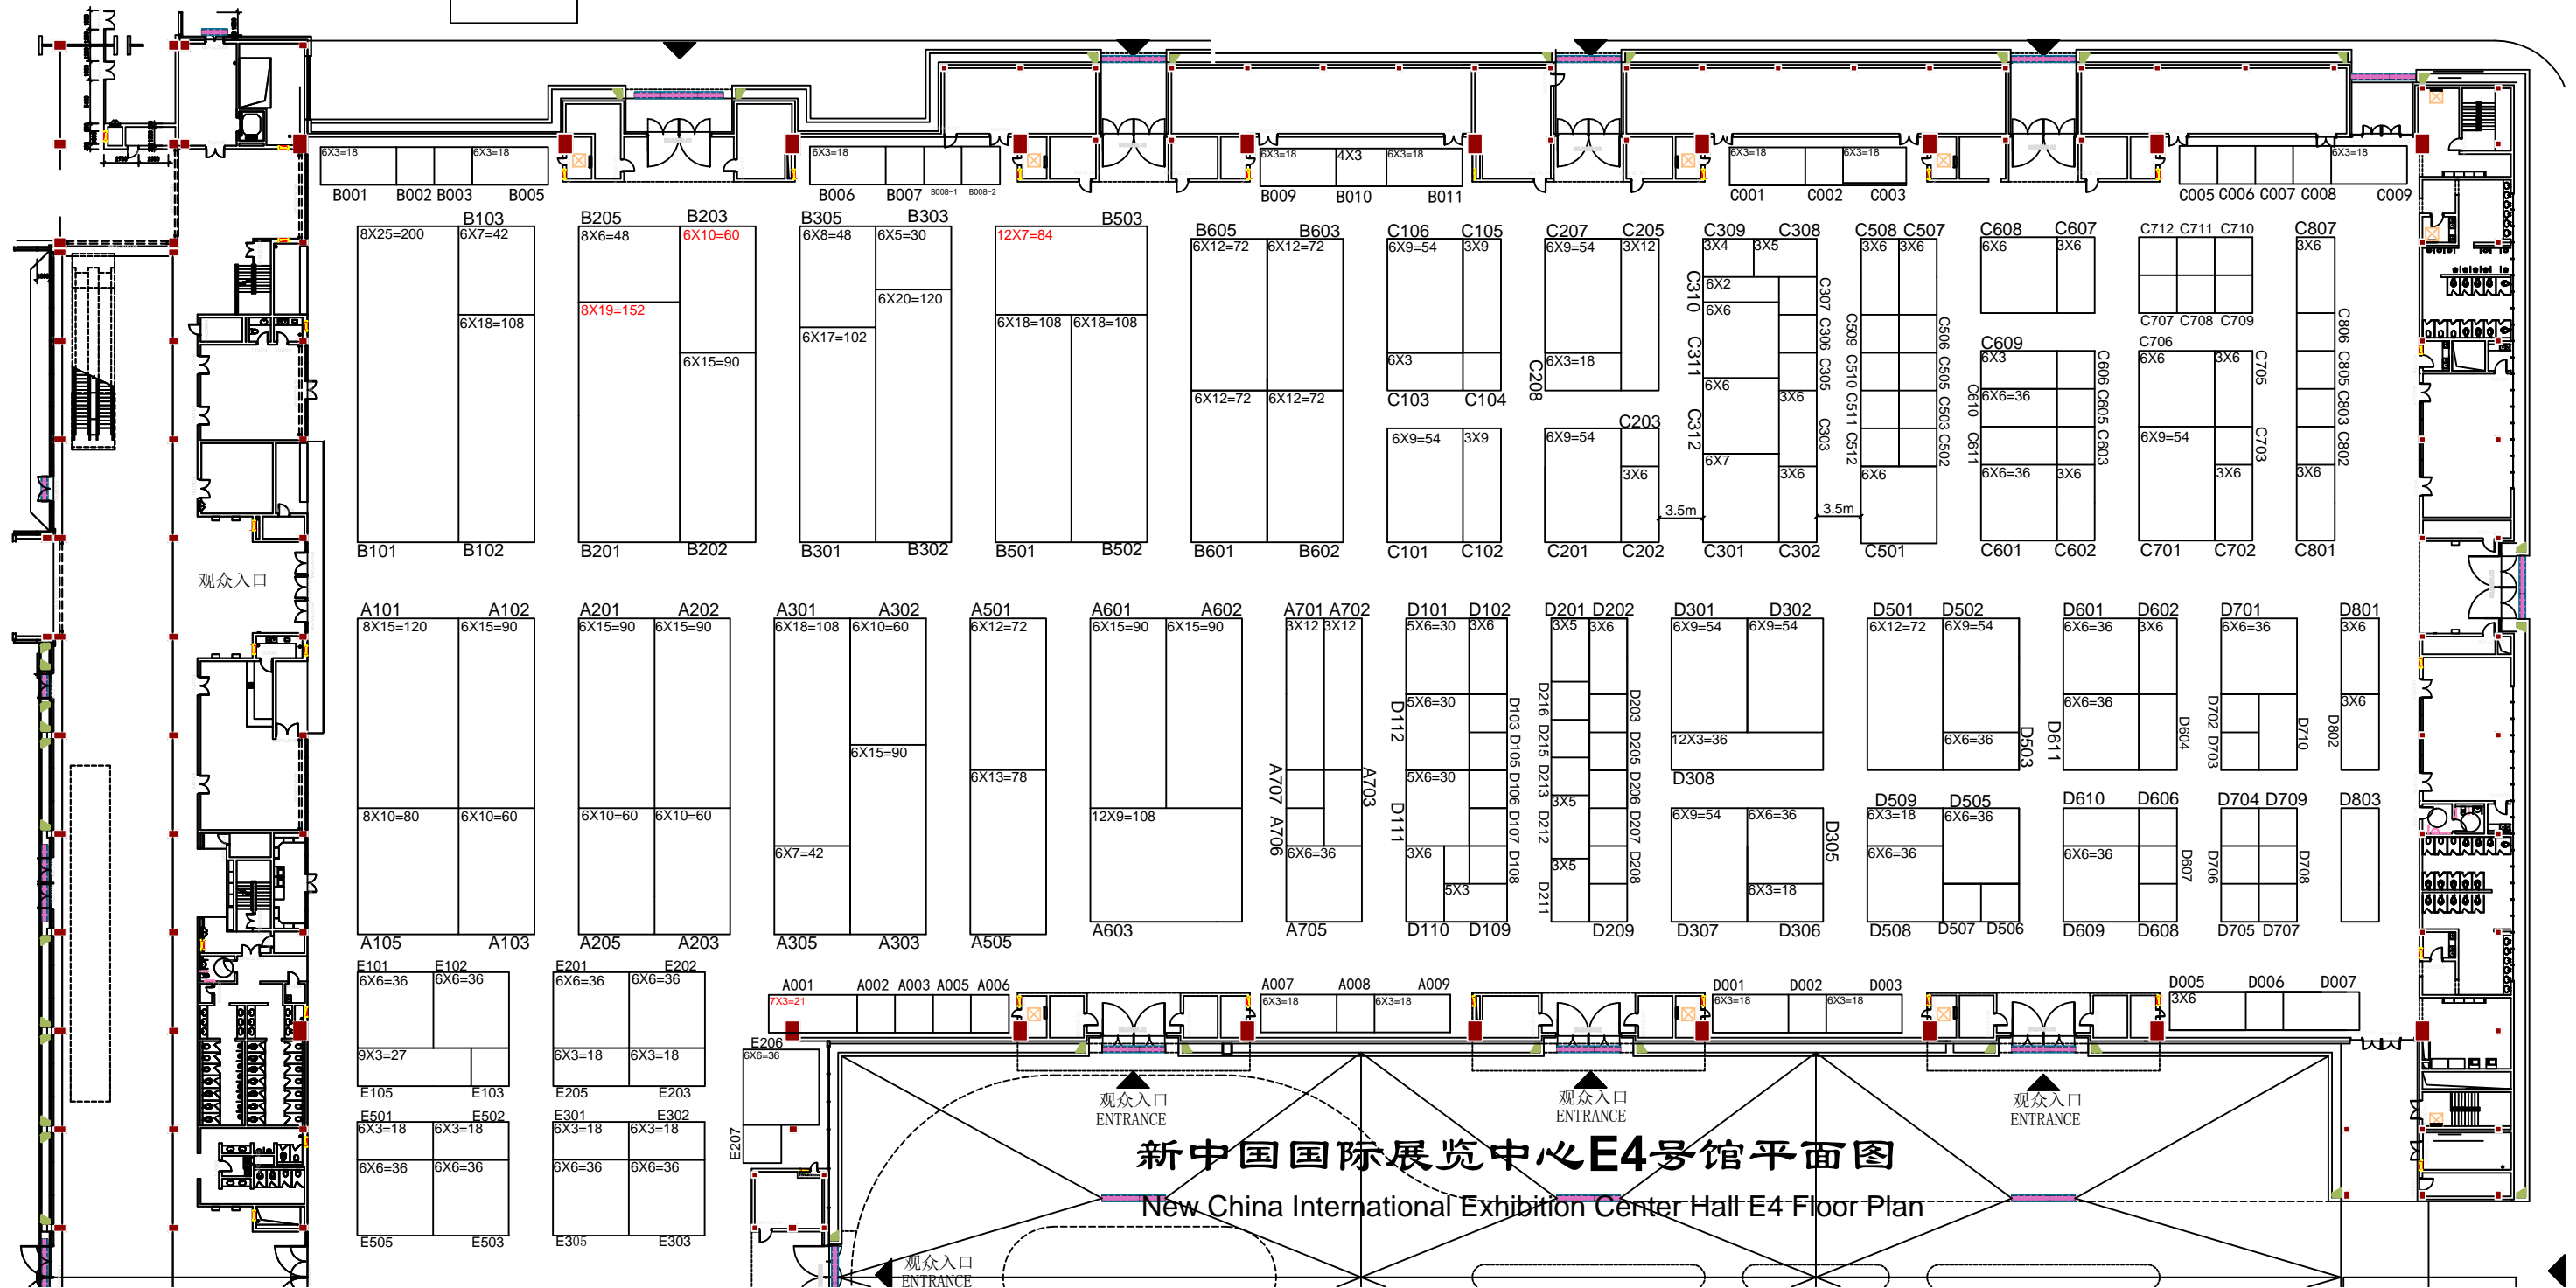

North Entrance

# 新中国国际展览中心E4号馆平面图 New China International Exhibition Center Hall E4 Floor Plan

## 新中国国际展览中心E4号馆平面图

### New China International Exhibition Center Hall E4 Floor Plan